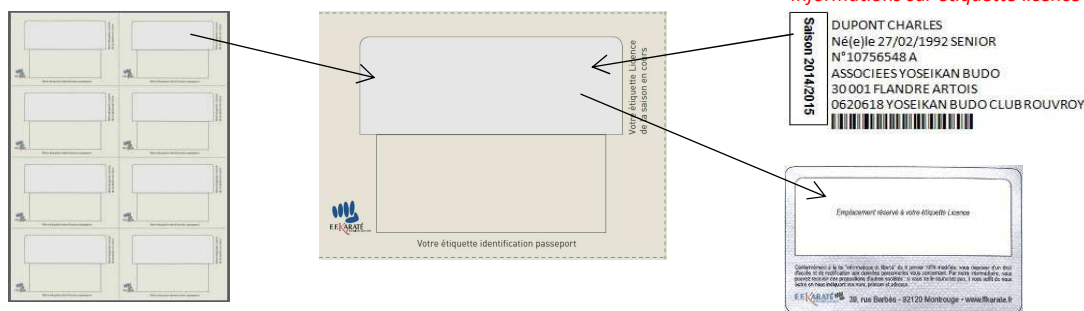

Une carte licence déclinée en 5 visuels

- ✓ Cette carte sans limite de validité devient strictement personnelle lors de l'apposition de l'étiquette licence au verso à l'emplacement réservé.

- ✓ Le licencié collera son étiquette licence de la saison en cours au verso de la carte licence que vous lui aurez fournie, puis la saison suivante le licencié apposera son étiquette licence sur celle de la saison précédente.
- ✓ Pour la saison 2015-2016, vous recevrez un complément de cartes à l'attention des nouveaux adhérents non licenciés en 2014-2015.

Etiquettes licences et étiquettes d'identification passeport

- ✓ Imprimées par planche de 8 adhérents.
- ✓ Pour chacun de vos adhérents une étiquette licence et une étiquette identification passeport.
- ✓ Classées par disciplines et ordre alphabétique.
- ✓ Prédécoupées afin de faciliter la remise à vos adhérents.